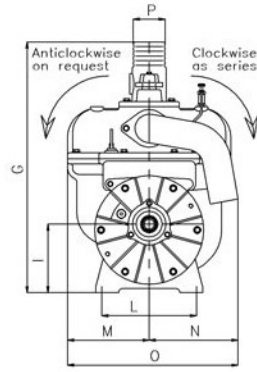

CHIAVETTA 8x7x50 UNI 6604

	A	B	C	D	E	F	G	H	I	L	M	N	O	P
MEC/P 5000	236	189	153	578	70	15	597	32	164	227	195	215	410	60
MEC/P 6500	240	252	156	648	70	15	365	32	164	227	195	215	410	60
MEC/P 8000	270	252	196	718	70	15	597	32	164	227	195	215	410	80