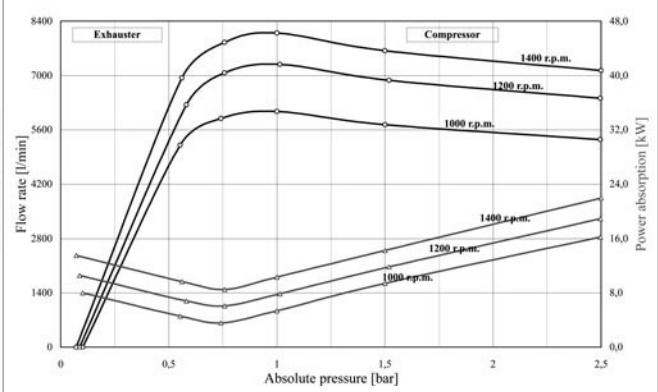

CHIAVETTA 8x7x50 UNI 6604

	A	B	C	D	E	F	G	H	I	L	M	N	O	P
MEC/P 5000	236	189	153	578	70	15	597	32	164	227	195	215	410	60
MEC/P 6500	240	252	156	648	70	15	365	32	164	227	195	215	410	60
MEC/P 8000	270	252	196	718	70	15	597	32	164	227	195	215	410	80

5000

6500

8000