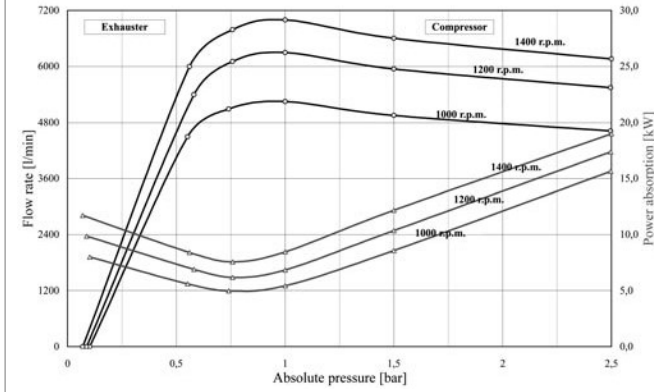

A	B	C	D	E	F	G	H	I	L	M	N	O	P
MEC/P 5000	236	189	153	578	70	15	597	32	164	227	195	215	410	60
MEC/P 6500	240	252	156	648	70	15	365	32	164	227	195	215	410	60
MEC/P 8000	270	252	196	718	70	15	597	32	164	227	195	215	410	80

5000

6500