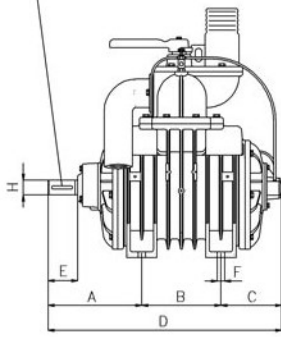

CHIAVETTA 8x7x50 UNI 6604

	A	B	C	D	E	F	G	H	I	L	M	N	O	P
MEC/P 5000	236	189	153	578	70	15	597	32	164	227	195	215	410	60
MEC/P 6500	240	252	156	648	70	15	365	32	164	227	195	215	410	60
MEC/P 8000	270	252	196	718	70	15	597	32	164	227	195	215	410	80