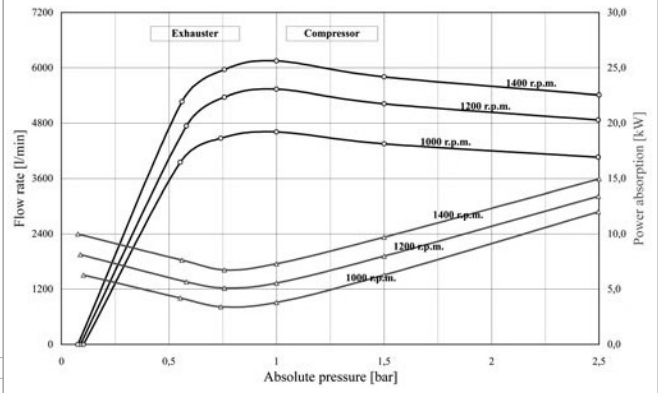

A	B	C	D	E	F	G	H	I	L	M	N	O	P
MEC/P 5000	236	189	153	578	70	15	597	32	164	227	195	215	410	60
MEC/P 6500	240	252	156	648	70	15	365	32	164	227	195	215	410	60
MEC/P 8000	270	252	196	718	70	15	597	32	164	227	195	215	410	80

5000

6500